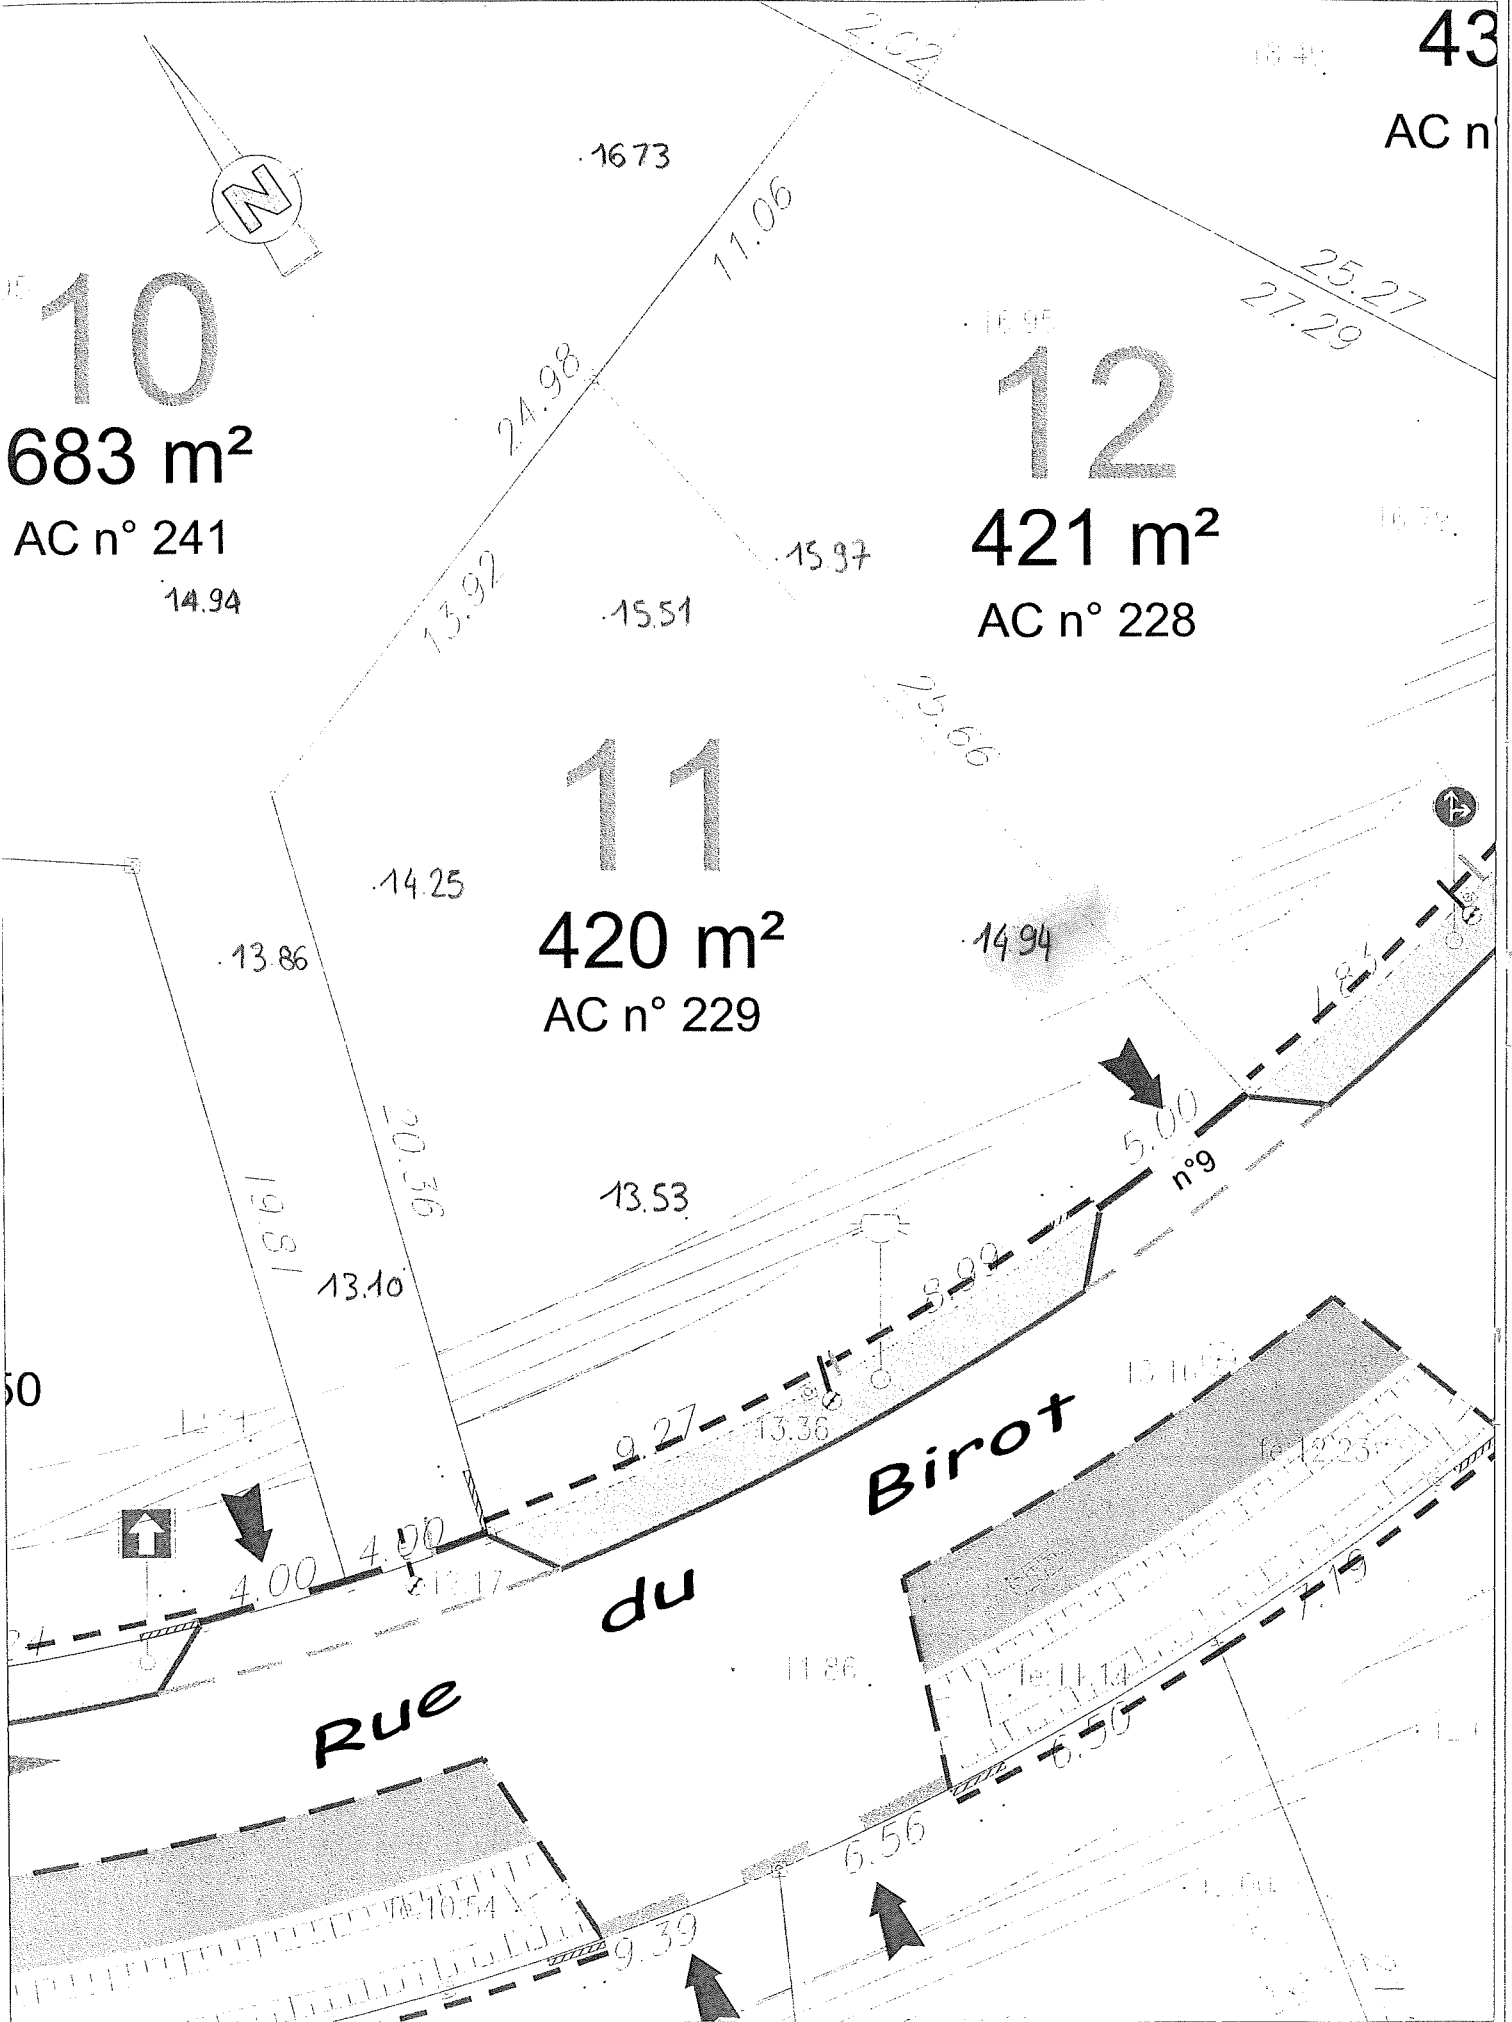

# LOT n° 11 Echelle : 1/200°

10

683 m<sup>2</sup>

AC n° 241

11

420 m<sup>2</sup>

AC n° 229

12

421 m<sup>2</sup>

AC n° 228

Rue

du Birot

43

AC n°