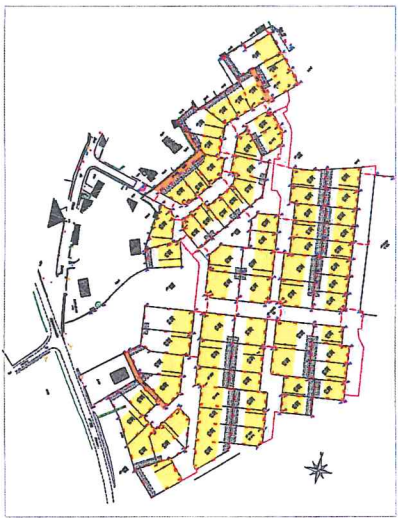

DEPARTEMENT DE LA VENDEE  
 Commune de la POUZAUGES  
 Lotissement "La Balie" "  
 Section D Parcelle n° 1141 453 m<sup>2</sup>  
**PLAN DU LOT 53**

Plan de Situation

Plan de Composition

**LEGENDE**

	Zone Constructible
	Zone Constructible Annexe
	Acès Interdit aux véhicules
	Alignement
	Chemins piétons

Sans échelle

J-M VRIGNAUD Géomètre-Expert D.P.I.G  
 2, Place du Chêne BP 231  
 83702 POUZAUGES CEDEX  
 Dossier 1997.207 - 17 Septembre 2007

Arrêté du 18 Juillet 2007  
 N° LT 85 182 06 H 0004