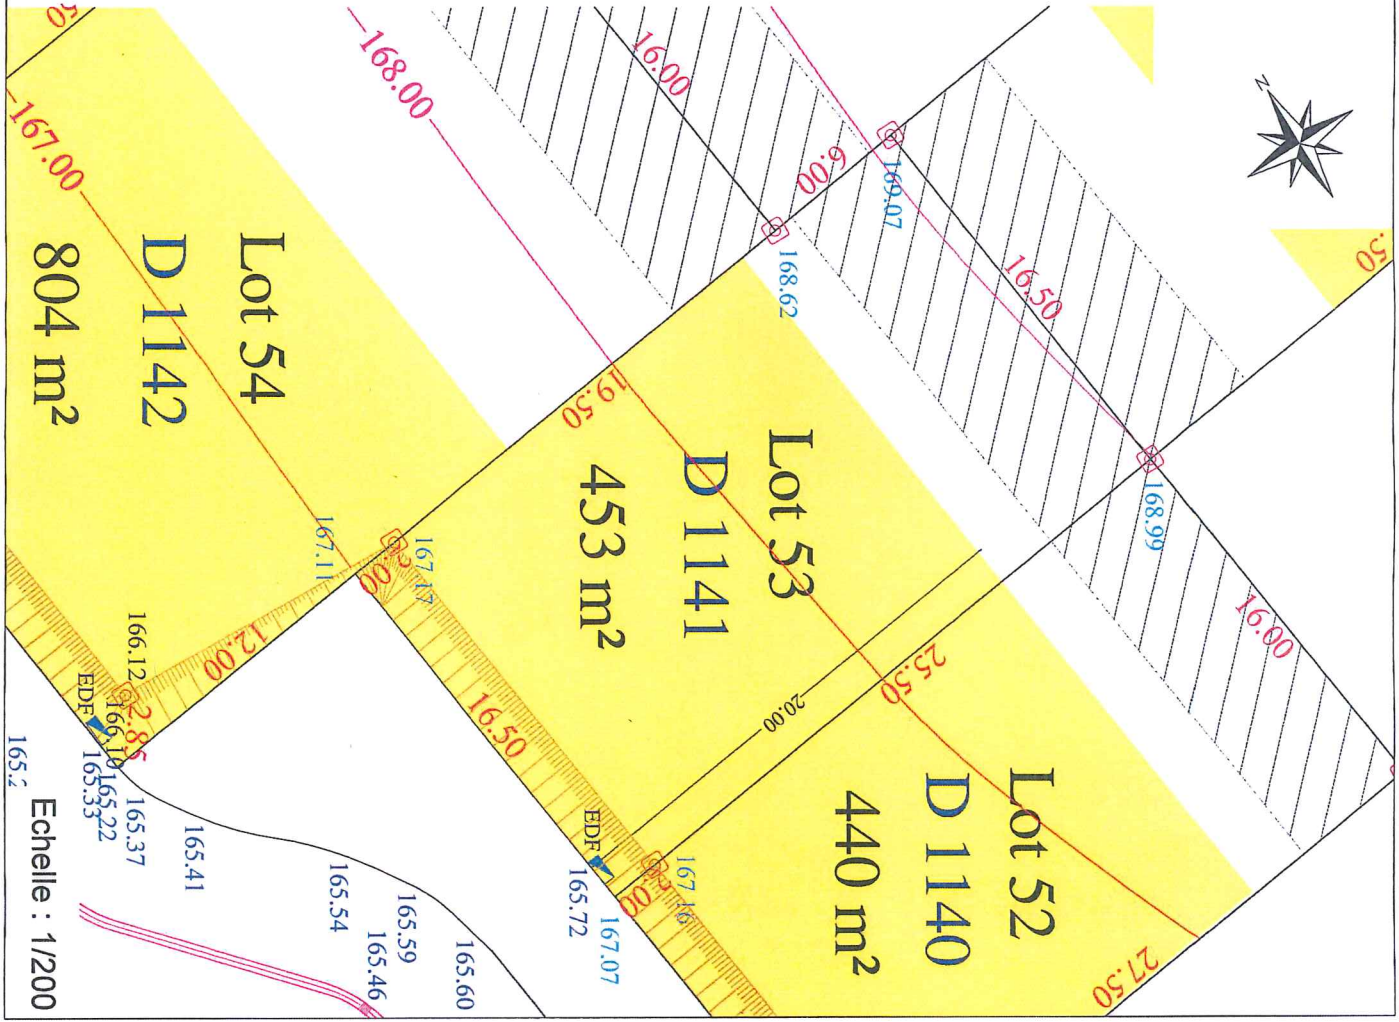

DEPARTEMENT DE LA VENDEE  
 Commune de la POUZAUGES  
 Lotissement "La Balie" "  
 Section D Parcelle n° 1141 453 m<sup>2</sup>  
**PLAN DU LOT 53**

Plan de Situation

Plan de Composition

**LEGENDE**

	Zone Constructible
	Zone Constructible Annexe
	Acès Interdit aux véhicules
	Alignement
	Chemins piétons

Sans échelle

J-M VRIGNAUD Géomètre-Expert D.P.I.G  
 2, Place du Chêne BP 231  
 83702 POUZAUGES CEDEX  
 Dossier 1997.207 - 17 Septembre 2007

Arrêté du 18 Juillet 2007  
 N° LT 85 182 06 H 0004