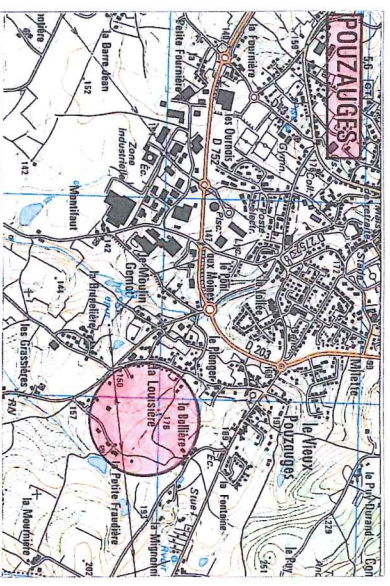

DEPARTEMENT DE LA VENDEE  
 Commune de la POUZAUGES  
 Lotissement "La Balie" "  
 Section D Parcelle n° 1141 453 m<sup>2</sup>  
**PLAN DU LOT 53**

Plan de Situation

Plan de Composition

**LEGENDE**

	Zone Constructible
	Zone Constructible Annexe
	Acès Interdit aux véhicules
	Alignement
	Chemins piétons

Sans échelle

J-M VRIGNAUD Géomètre-Expert D.P.I.G  
 2, Place du Chêne BP 231  
 83702 POUZAUGES CEDEX  
 Dossier 1997.207 - 17 Septembre 2007

Arrêté du 18 Juillet 2007  
 N° LT 85 182 06 H 0004